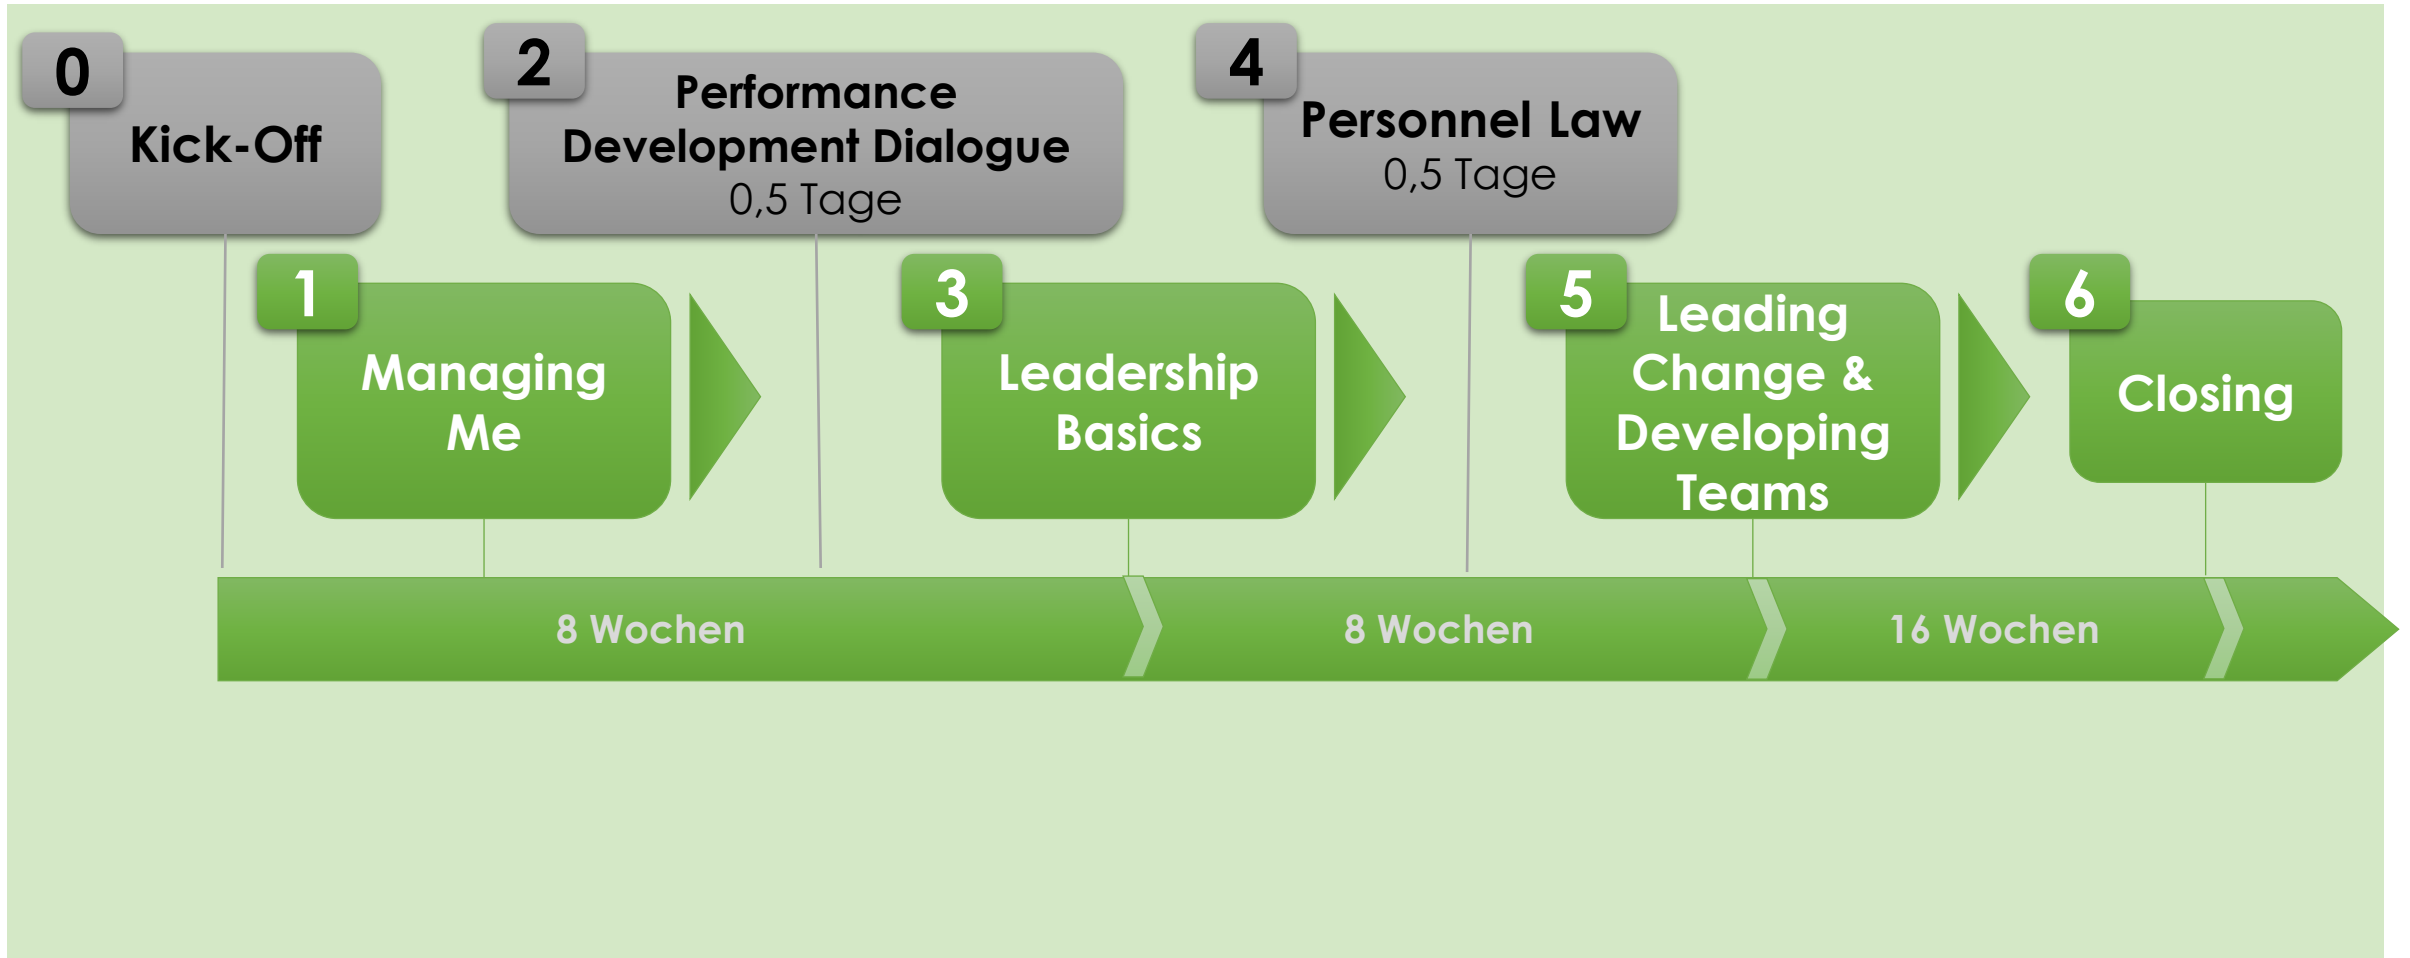

Beispiel einer Lernkette im Classroom-Verbund (Gesamtdauer: ca. 8 Monate)

Beispiel Lernkette im Classroom-Verbund mit einem detailliertem Lernbaustein (Gesamtdauer: ca. 8 Monate)